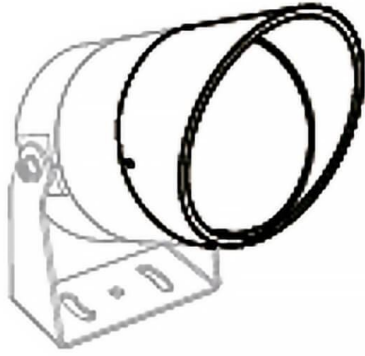

TUBEO-R accessories

Code article	86.OS04.0003.01
Type de produit	Extérieur
Catégorie	Projecteurs
Famille	TUBEO-R
Sous-famille	TUBEO-R accessories
Pictograms	